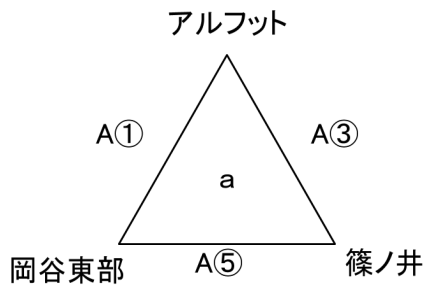

第11回甲信越地域サッカー交流会U11

組み合わせ・時間割表

月 日 9月22日(火)
場 所 塩尻市中央スポーツ公園サッカー場および塩尻市立桔梗小学校グラウンド

組み合わせ

予選リーグ: 塩尻市中央スポーツ公園サッカー場

決勝トーナメント: 中央スポーツ公園サッカー場

フレンドリーマッチ: 中央スポーツ公園サッカー場

フレンドリーマッチ: 桔梗小グラウンド