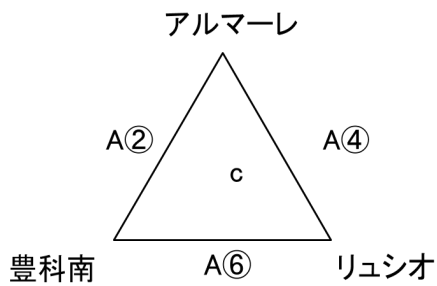

第11回甲信越地域サッカー交流会U11

組み合わせ・時間割表

月 日 9月22日(火)
場 所 塩尻市中央スポーツ公園サッカー場および塩尻市立桔梗小学校グラウンド

組み合わせ

予選リーグ: 塩尻市中央スポーツ公園サッカー場

決勝トーナメント: 中央スポーツ公園サッカー場

フレンドリーマッチ: 中央スポーツ公園サッカー場

フレンドリーマッチ: 桔梗小グラウンド