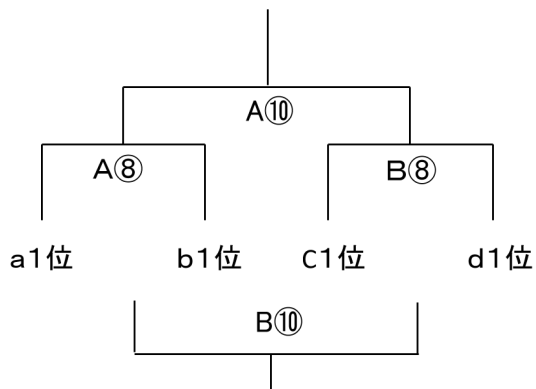

第11回甲信越地域サッカー交流会U11

組み合わせ・時間割表

月 日 9月22日(火)
場 所 塩尻市中央スポーツ公園サッカー場および塩尻市立桔梗小学校グラウンド

組み合わせ

予選リーグ: 塩尻市中央スポーツ公園サッカー場

決勝トーナメント: 中央スポーツ公園サッカー場

フレンドリーマッチ: 中央スポーツ公園サッカー場

フレンドリーマッチ: 桔梗小グラウンド

時間割り・審判表

試合時間

15-5-15

サッカー場

	開始時間	Aコート(入口側:東)			審判	Bコート(奥側:西)			審判
	8:40	代表者ミーティング(参加可能な方)							
①	9:00	アルフット	-	岡谷東部	アルマーレ	永明	-	三郷	塩尻
②	9:40	アルマーレ	-	豊科南	アルフット	塩尻	-	大町	永明
③	10:20	篠ノ井	-	アルフット	豊科南	戸上	-	永明	大町
④	11:00	アルマーレ	-	リュシオ	篠ノ井	塩尻	-	丸山	戸上
⑤	11:40	篠ノ井	-	岡谷東部	リュシオ	三郷	-	戸上	丸山
⑥	12:20	豊科南	-	リュシオ	岡谷東部	大町	-	丸山	三郷
⑦	13:20	a2位	-	b2位	a1位	c2位	-	d2位	b1位
⑧	14:00	a1位	-	b1位	a2位	c1位	-	d1位	b2位
⑨	14:40	a2位	-	c2位	c1位	b2位	-	d2位	d1位
⑩	15:20	A⑧勝ち	-	B⑧勝ち	d2位	A⑧負け	-	B⑧負け	c2位

桔梗小グラウンド

15-5-15

	開始時間	Aコート		審判	
①	13:20	a3位	-	b3位	c3位
②	14:00	c3位	-	d3位	b3位
③	14:50	a3位	-	c3位	d3位
④	15:30	b3位	-	d3位	a3位